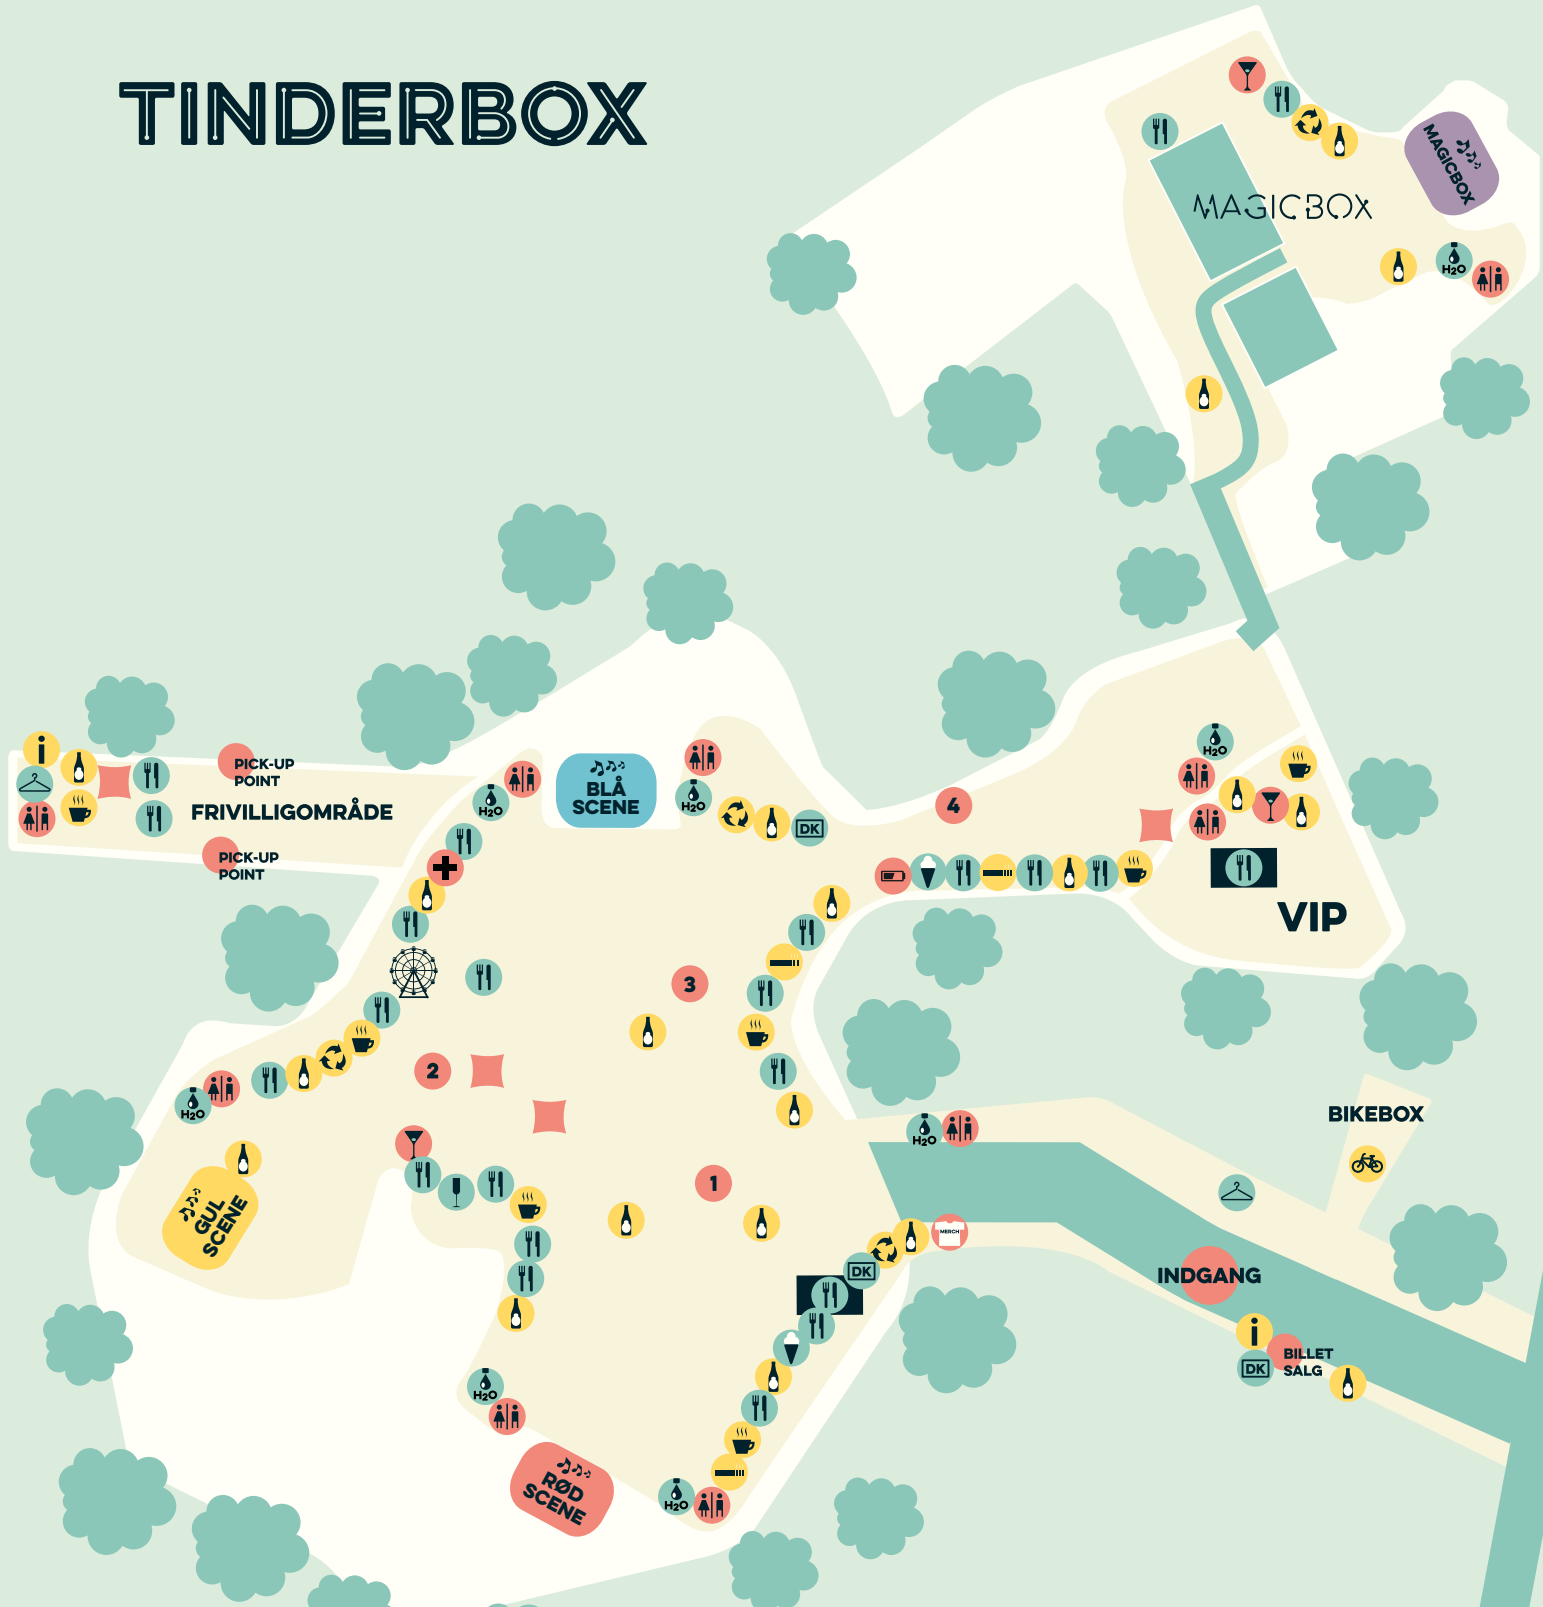

TINDERBOX

BAR	GARDEROBE
MAD	FØRSTEHJÆLP
TOILETTER	CIGARETTER
KAFFE	HÆVEAUTOMAT
VANDPOST	EVENT/OVERDÆKKET OMRÅDE
MERCHANDISE	IS
INFO	DRINKS & COCKTAILS
VIN & CHAMPAGNE	BIKEBOX
PANTBOD	MØDESTEDER
VOLT MOBILPLADNING